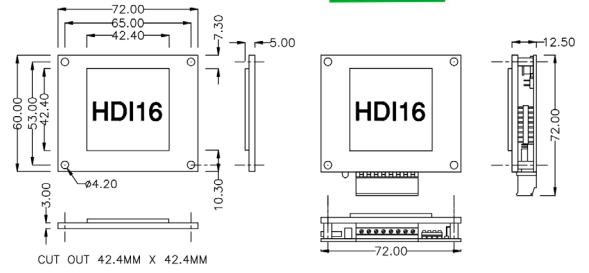

### ARRIVAL GONG

**Dimensions:**  
W: 66mm  
H: 66mm  
D: 20mm

**Specifications:**

### BUZZER BOARDS

**4-way dimensions:**  
W: 40mm  
H: 34mm  
D: 20mm

**8-way dimensions:**  
W: 40mm  
H: 68mm  
D: 20mm

## DU2 INDICATOR

**Dimensions:**  
 W: 100mm  
 H: 74mm  
 D: 30mm

**Specifications:**

## HDI16 INDICATOR

**Dimensions:**  
 W: 72mm  
 H: 60mm  
 D: 12.5mm

**Specifications:**