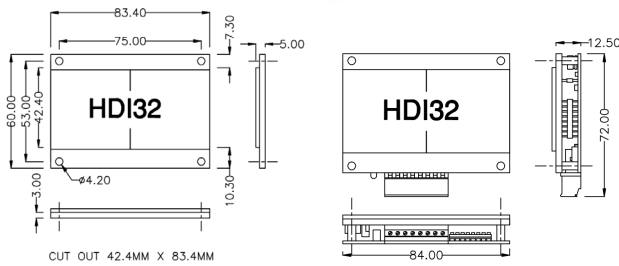

### ARRIVAL GONG

**Dimensions:**  
W: 66mm  
H: 66mm  
D: 20mm

**Specifications:**

## DU2 INDICATOR

**Dimensions:**  
 W: 100mm  
 H: 74mm  
 D: 30mm

**Specifications:**

## HDI16 INDICATOR

**Dimensions:**  
 W: 72mm  
 H: 60mm  
 D: 12.5mm

**Specifications:**

## HDI32 INDICATOR

**Dimensions:**  
 W: 83.4mm  
 H: 60mm  
 D: 12.5mm

**Specifications:**