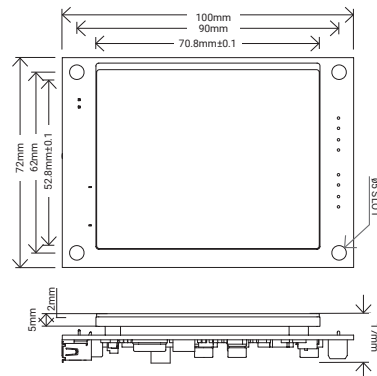

### ARRIVAL GONG

**Dimensions:**  
W: 66mm  
H: 66mm  
D: 20mm

**Specifications:**

## HDI16 INDICATOR

**Dimensions:**  
 W: 72mm  
 H: 60mm  
 D: 12.5mm

**Specifications:**

## HDI32 INDICATOR

**Dimensions:**  
 W: 83.4mm  
 H: 60mm  
 D: 12.5mm

**Specifications:**

## TFT35 INDICATOR

**Dimensions:**  
 W: 72mm  
 H: 100mm  
 D: 17mm

**Specifications:**