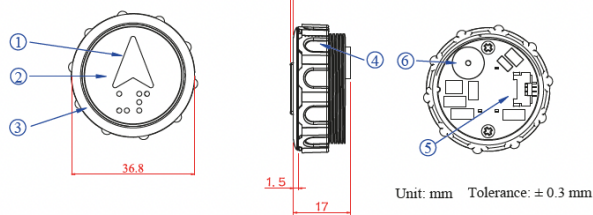

### PUSH BUTTONS 4/5/6

**Dimensions:**  
W: 36.8mm  
H: 1.5mm  
D: 17mm  
Hole aperture: 33mm

**Specifications:**

### KEYSWITCHES

**A,B,D dimensions:**  
W: 36.8mm  
H: 36.8mm  
D: 33.4mm  
Hole aperture: 33mm

**C dimensions:**  
W: 36.8mm  
H: 36.8mm  
D: 33.4mm  
Hole aperture: 16mmx19mm

**Specifications:**

Type A,B,D

### ARRIVAL GONG

**Dimensions:**  
W: 66mm  
H: 66mm  
D: 20mm

**Specifications:**

## HDI16 INDICATOR

**Dimensions:**  
 W: 72mm  
 H: 60mm  
 D: 12.5mm

**Specifications:**